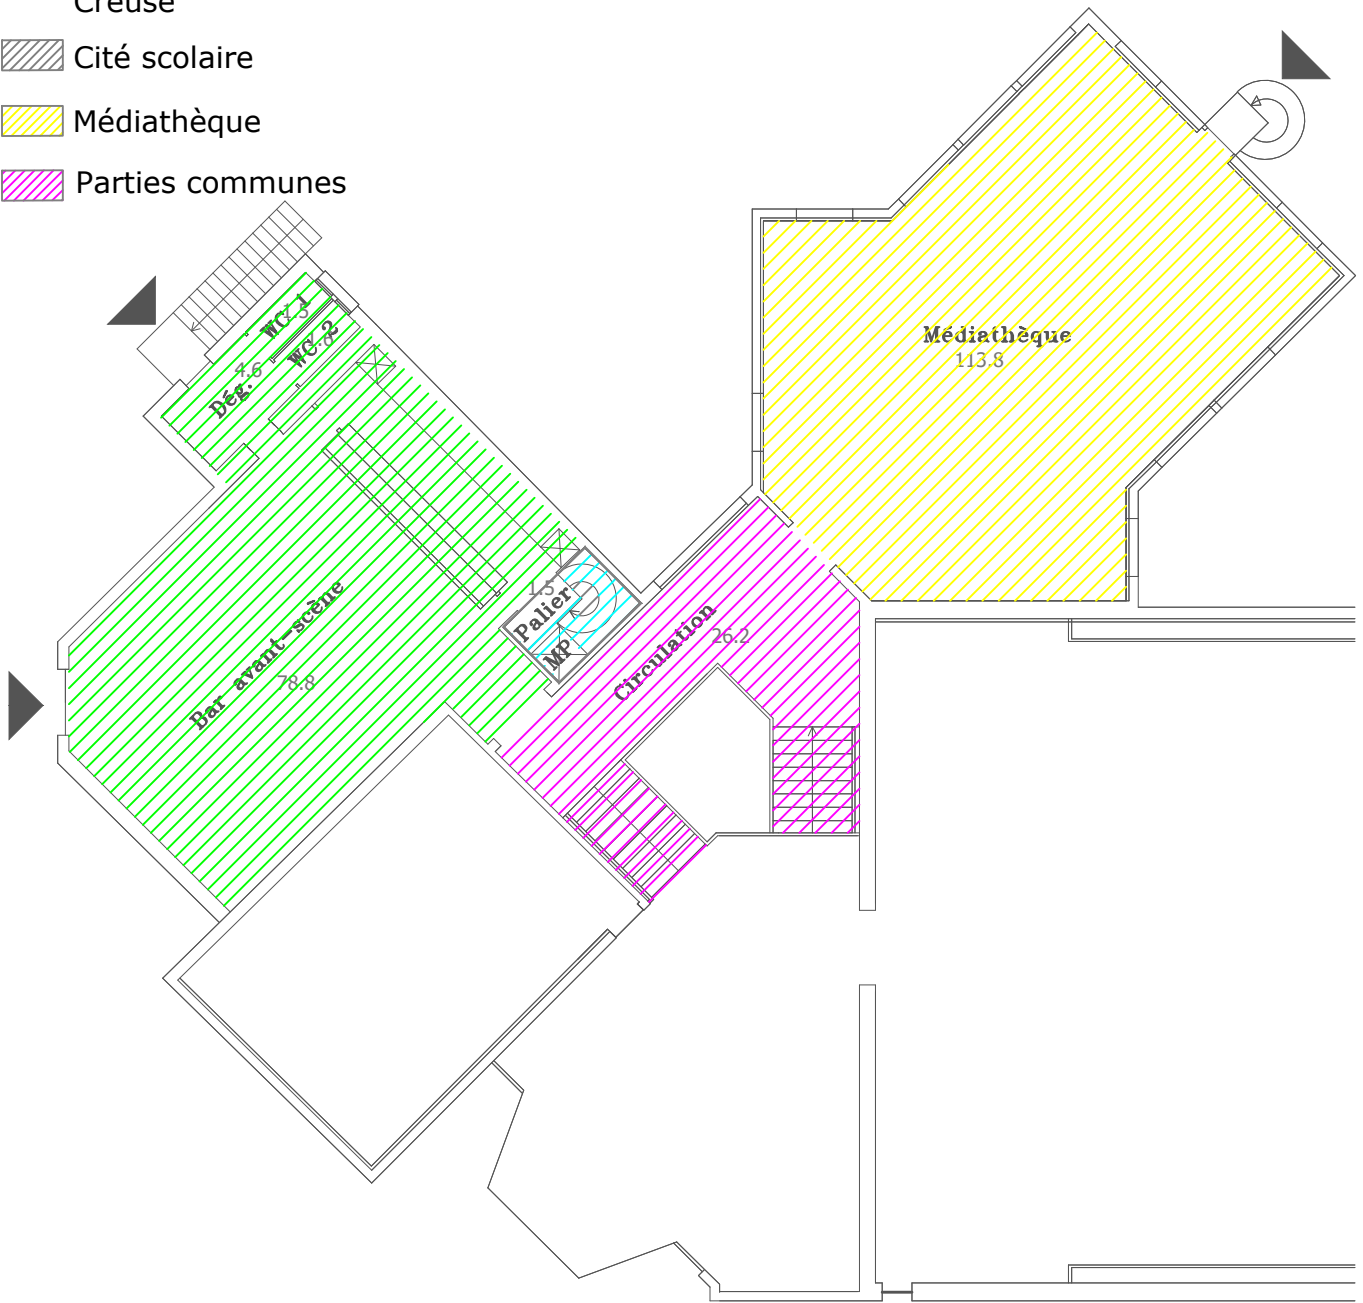

Croquis de repérage

Niveau RDC HAUT

- Scène Nationale
- Cité de la Tapisserie
- Département de la Creuse
- Cité scolaire
- Médiathèque
- Parties communes

Centre culturel et artistique Jean Lurçat
23200 AUBUSSON

Croquis sans échelle

Nota: Ce croquis n'est pas un plan
et il ne peut être utilisé comme tel.