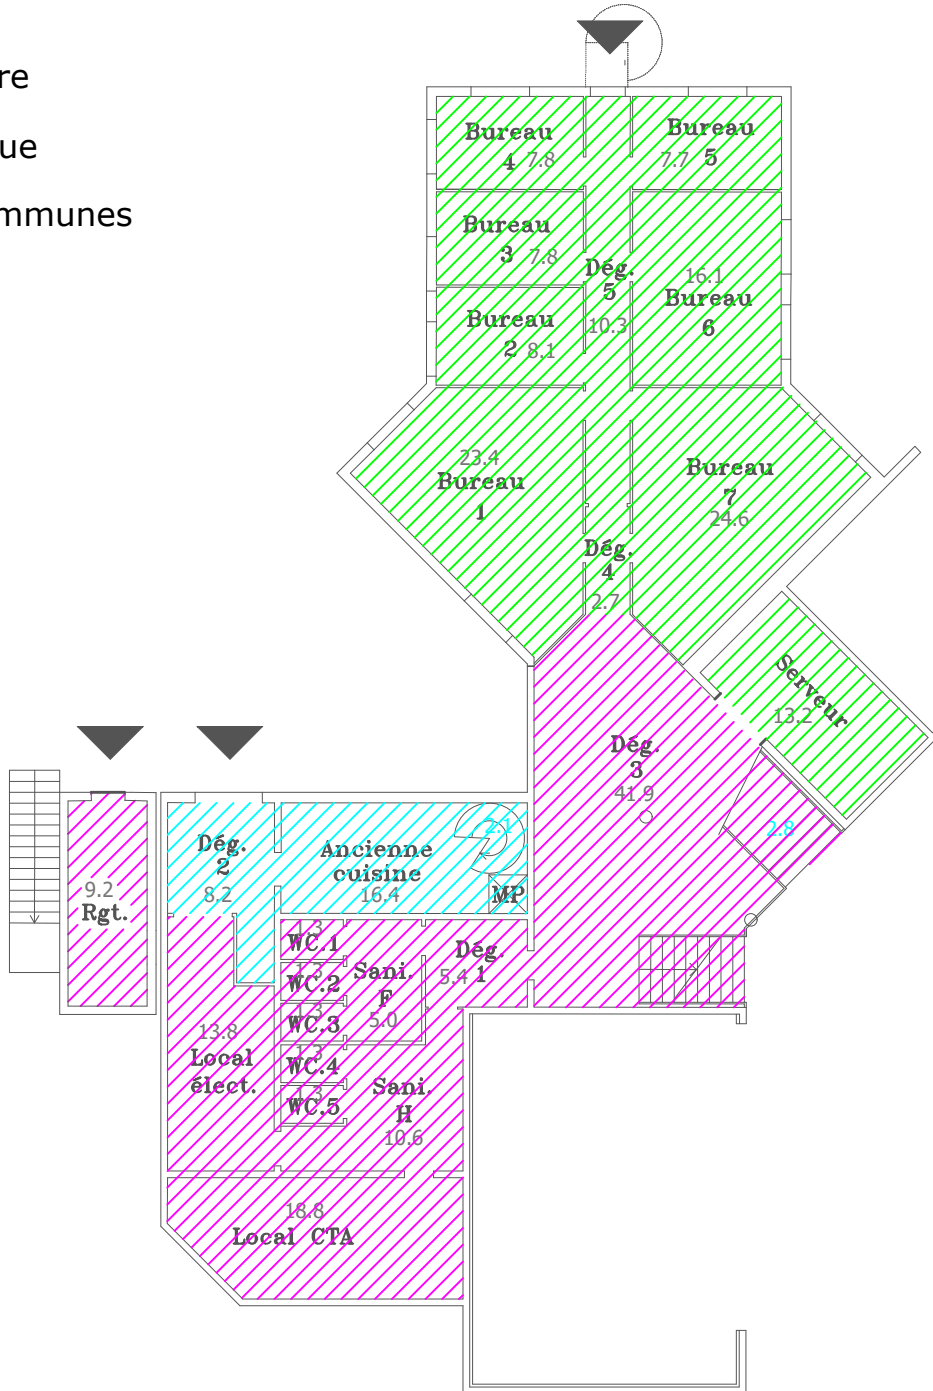

# Croquis de repérage

## Niveau -1

Centre culturel et artistique Jean Lurçat  
23200 AUBUSSON

- Scène Nationale
- Cité de la Tapisserie
- Département de la Creuse
- Cité scolaire
- Médiathèque
- Parties communes

*Croquis sans échelle*

Nota: Ce croquis n'est pas un plan  
et il ne peut être utilisé comme tel.