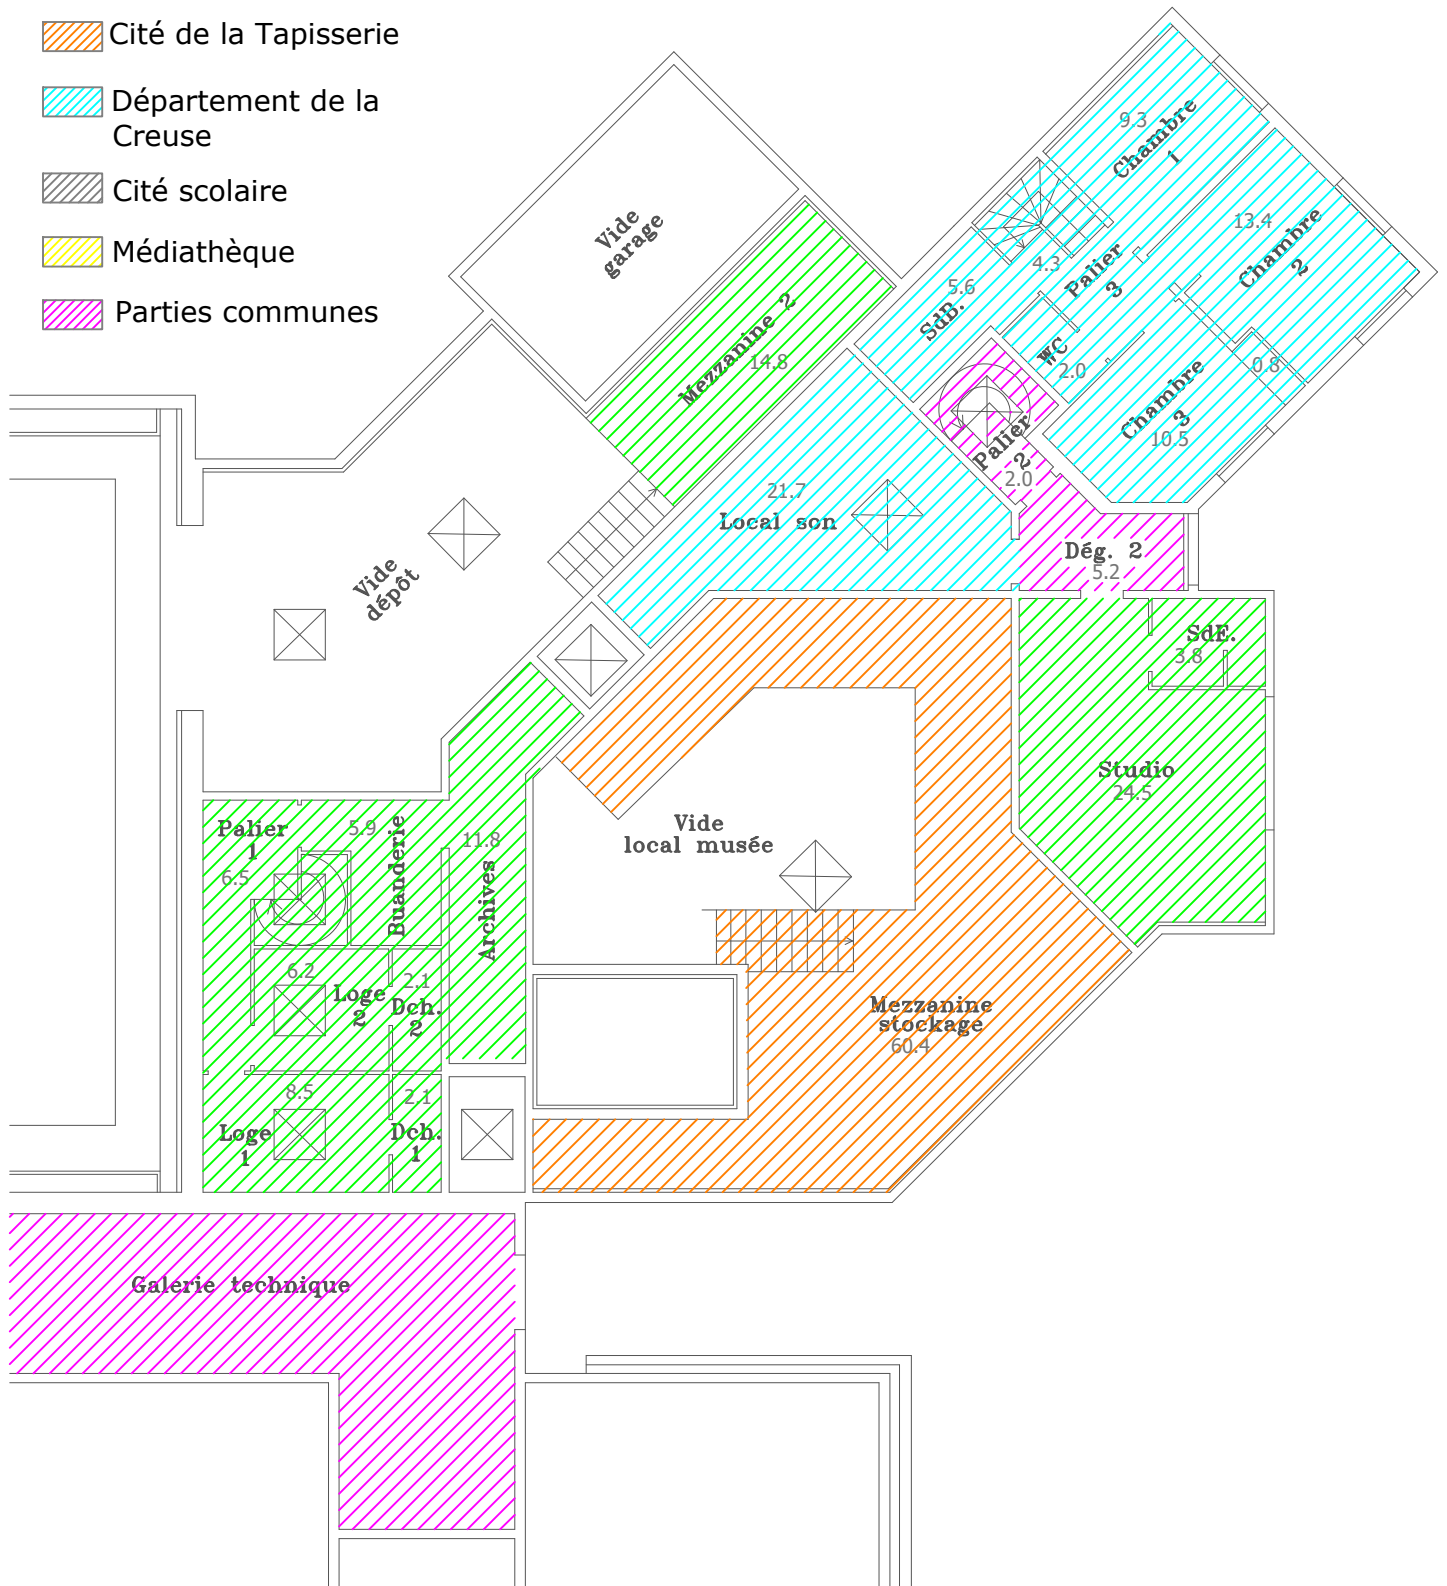

Croquis sans échelle

Nota: Ce croquis n'est pas un plan  
et il ne peut être utilisé comme tel.

# Croquis de repérage

Niveau R+1

Partie 2

Centre culturel et artistique Jean Lurçat  
23200 AUBUSSON

Scène Nationale

Cité de la Tapiserie

Département de la Creuse

Cité scolaire

Médiathèque

Parties communes

*Croquis sans échelle*

Nota: Ce croquis n'est pas un plan  
et il ne peut être utilisé comme tel.