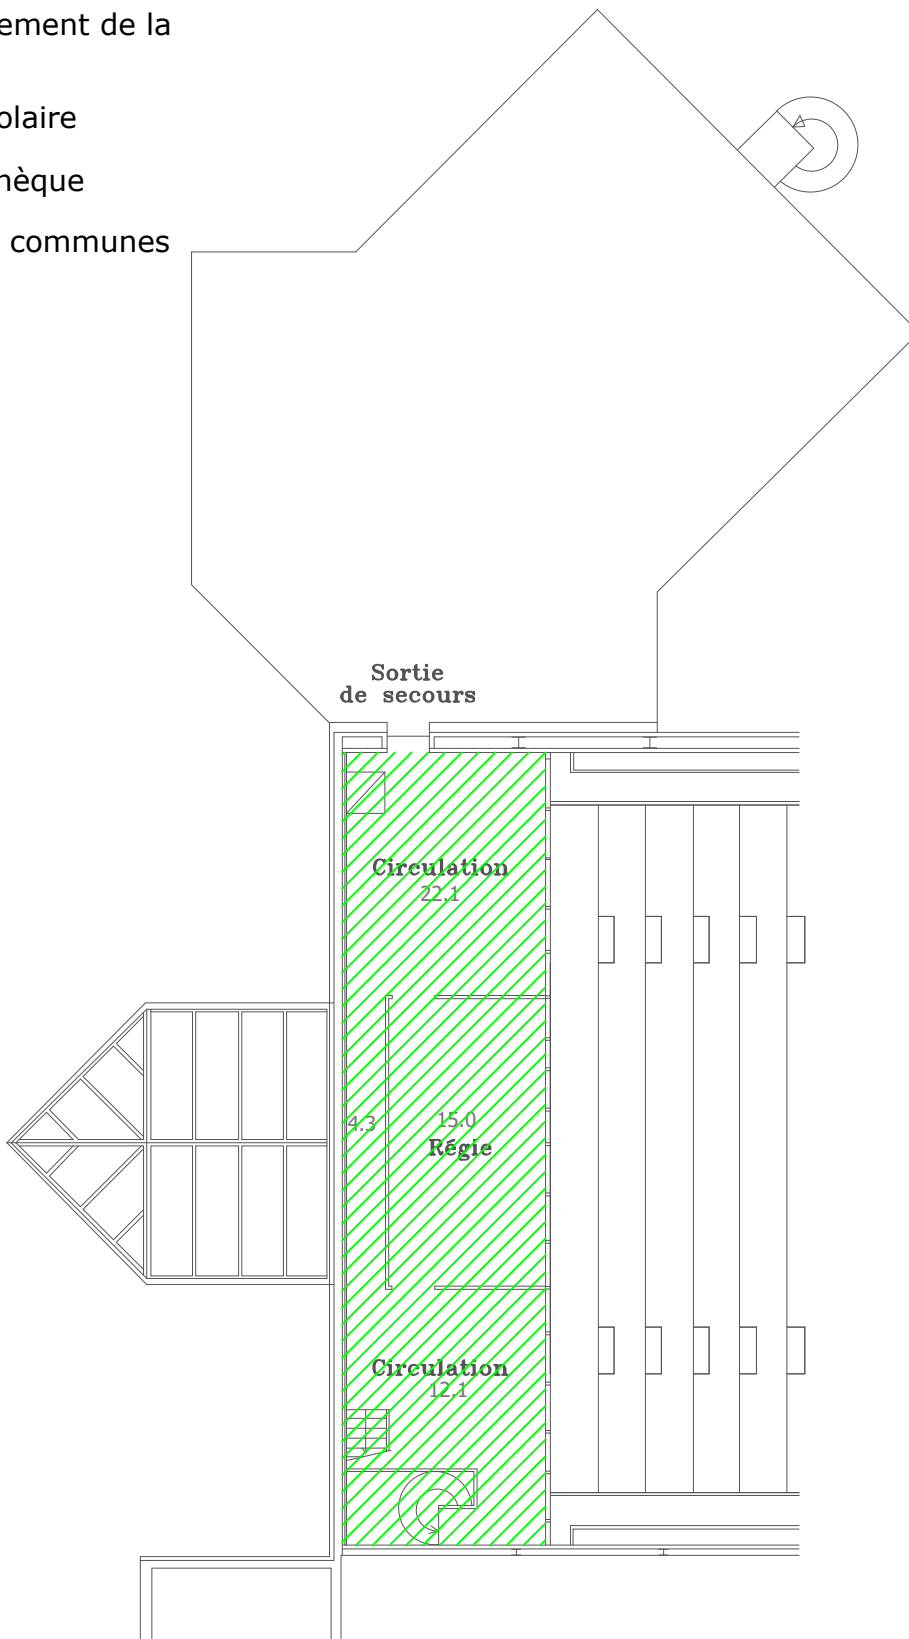

## Niveau R+2

Centre culturel et artistique Jean Lurçat  
23200 AUBUSSON

 Scène Nationale

 Cité de la Tapisserie

 Département de la Creuse

 Cité scolaire

 Médiathèque

 Parties communes

*Croquis sans échelle*

Nota: Ce croquis n'est pas un plan  
et il ne peut être utilisé comme tel.