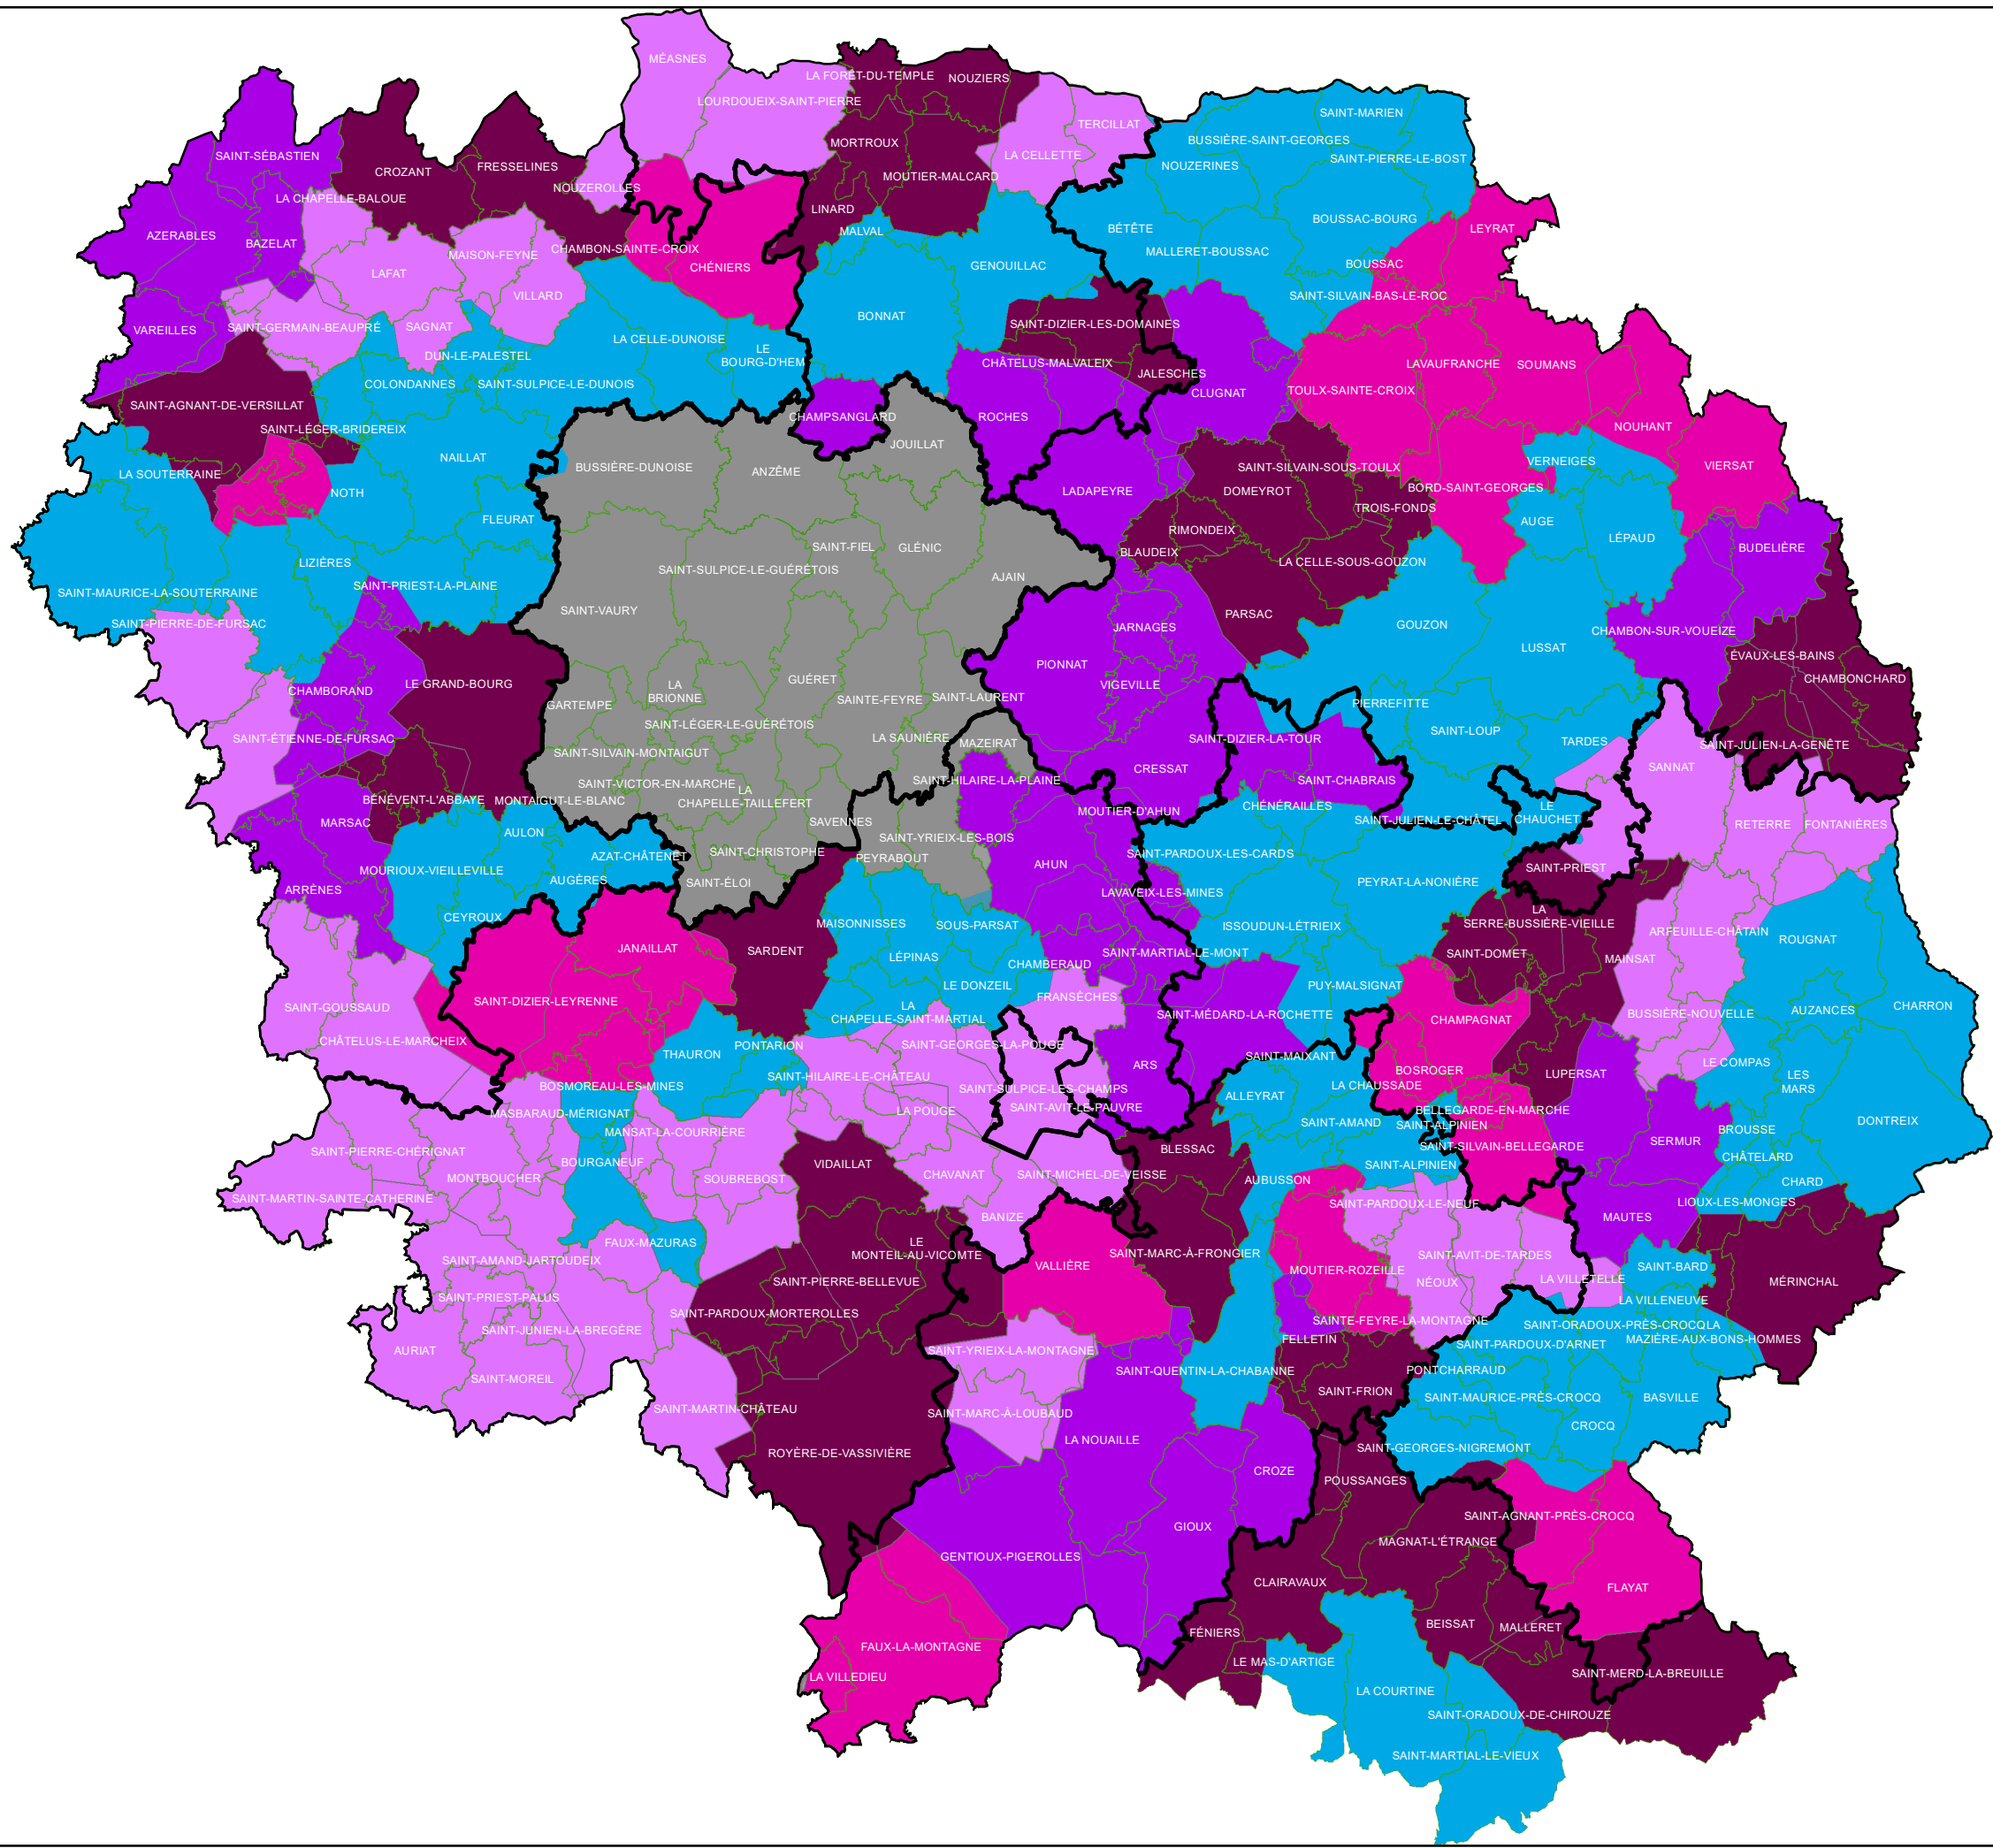

Déploiement
FTTH

Légende

-  EPCI
-  communes
-  Déploiement privé
-  DORSAL 2019-2020

PHASE DORSAL

-  Fin 2021
-  Fin 2022
-  Fin 2023
-  Fin 2024