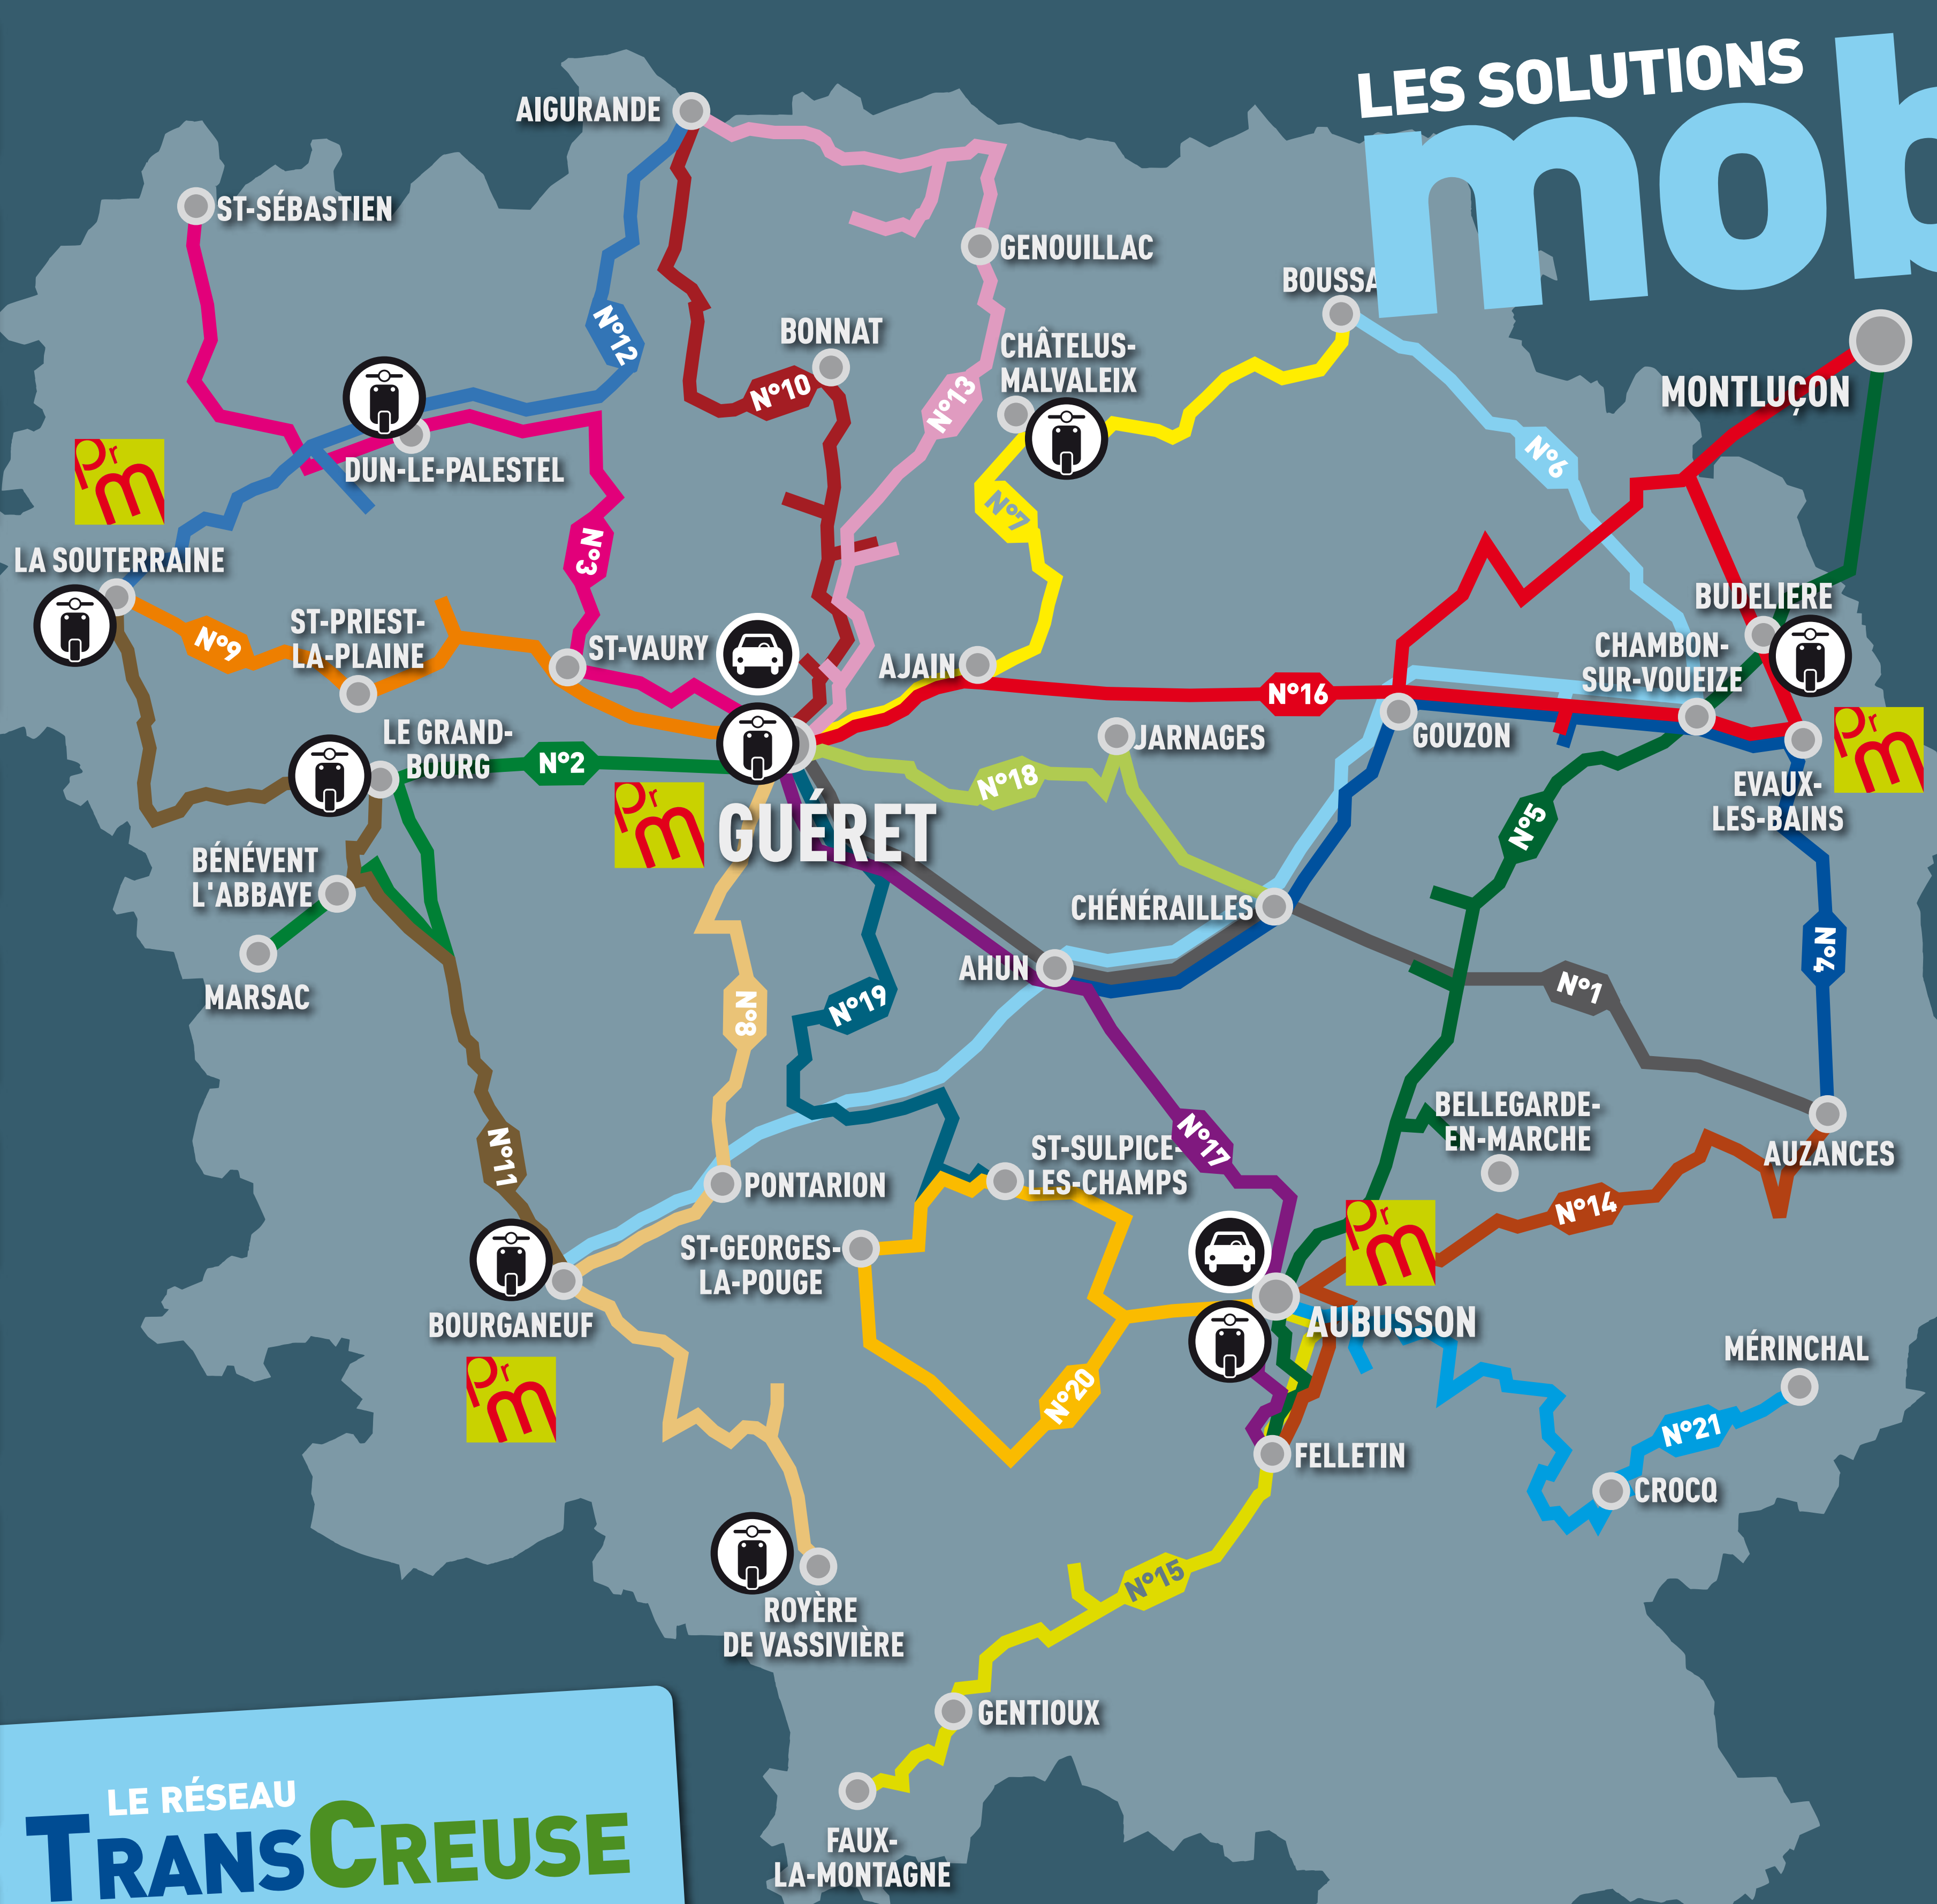

N°11
La Souterraine / Bourgneuf / La Souterraine
SARL THURET VOYAGES
05 55 63 09 69

N°12
Aigurande / Dun-le-Palestel / La Souterraine
SARL LES TRANSPORTS DUNOIS
05 55 89 04 18

LOCATIONS 2 ROUES
COMITÉ DU BASSIN D'EMPLOI DE L'OUEST CREUSOIS
POUR RÉSERVER **05 55 63 06 10**
• Siège : Zone d'activités - 20, avenue Mermoz - La Souterraine